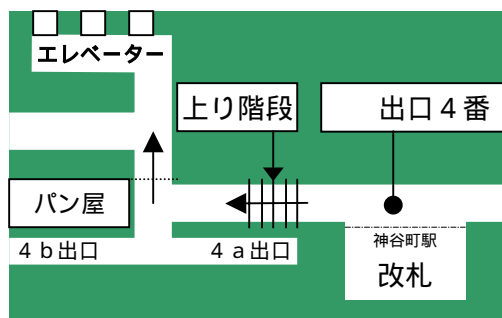

## 日本化粧品工業連合会（東京化粧品工業会）事務所のご案内

住 所：〒105-0001  
東京都港区虎ノ門 5-1-5  
虎ノ門 45MT ビル 6 階

T E L：03-5472-2530

F A X：03-5472-2536

虎ノ門 45MT ビル地下 1 階  
東京メトロ神谷町駅虎ノ門方面出口付近地図